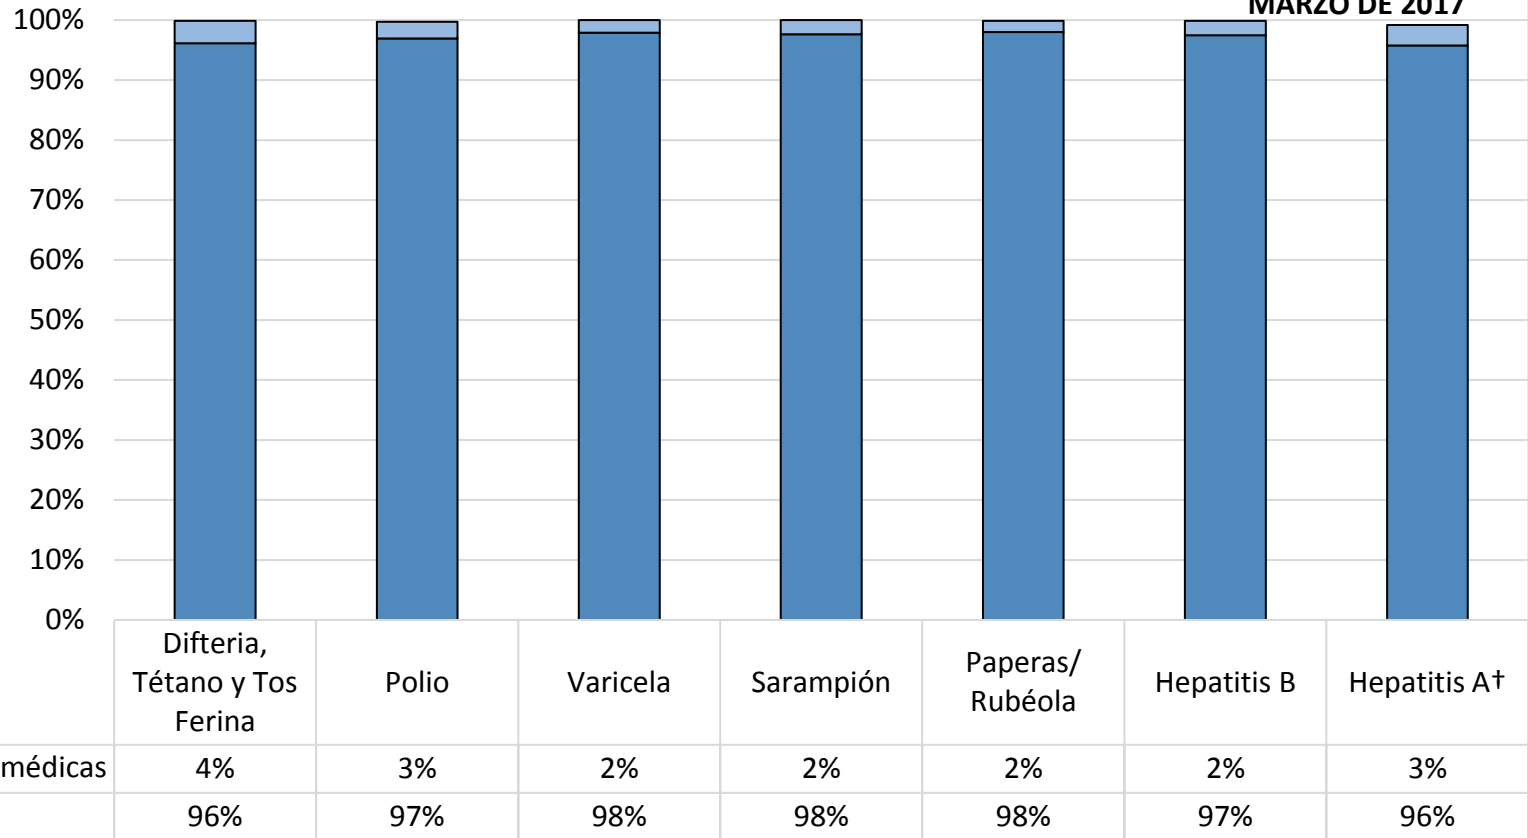

## ¿Cuántos niños en Linus Pauling Middle School están vacunados?\*

MARZO DE 2017

Número de niños en la escuela\*\*: **755**

Porcentaje de niños sin inmunizaciones o exenciones : **0%**

Porcentaje de niños con una exención médica para una o más vacunas: **0%**

\* No todas las vacunas son necesarias para todos los grados. Estos números no totalizan el 100% si algunos niños tienen exenciones médicas, o están incompletas, o si están en proceso de vacunación pero no necesitan una exención porque están dentro del horario.