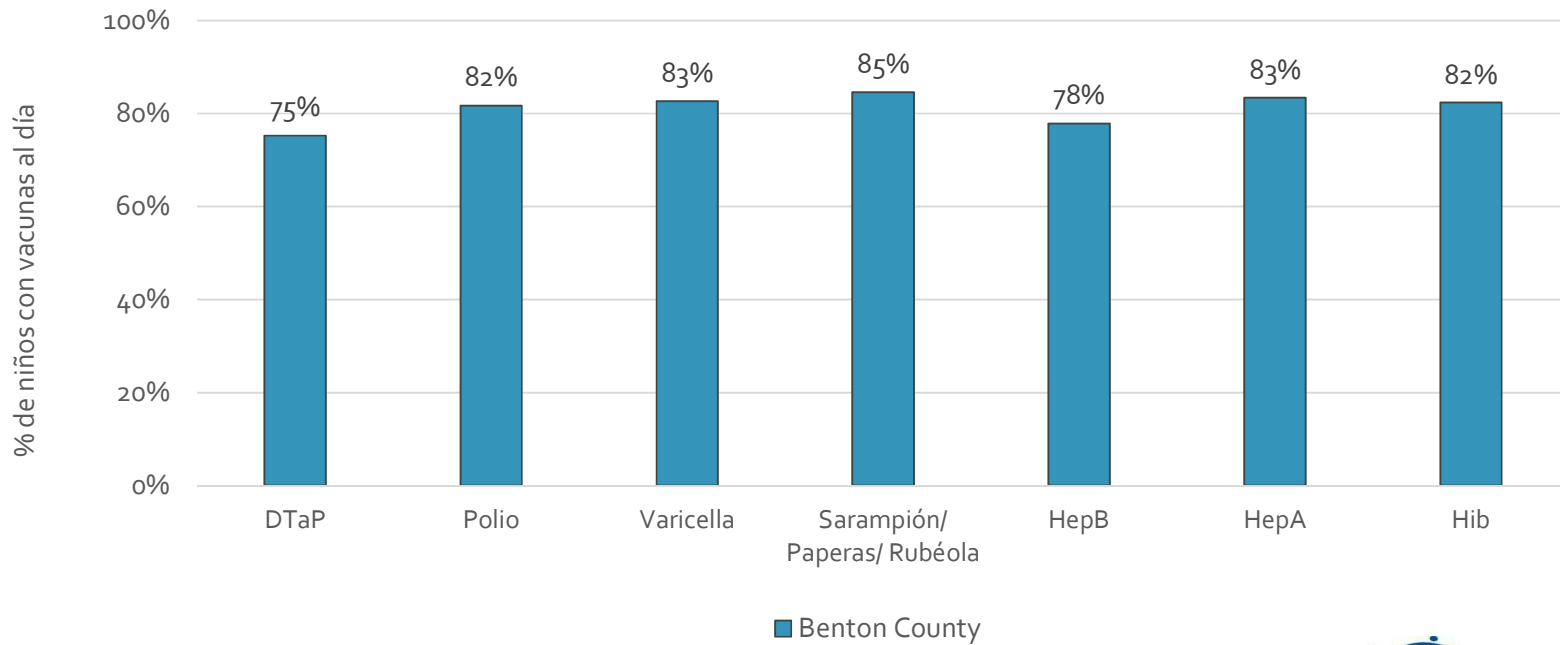

¿Cuántos niños menores de edad escolar*
están al día con las vacunas en su condado?

*Niños de 19 meses de edad al 11/Ene/2017 hasta los 5 años de edad al 01/Set/2016

Fecha de evaluación: 27/Feb/2017

Fuente de datos: Oregon ALERT IIS